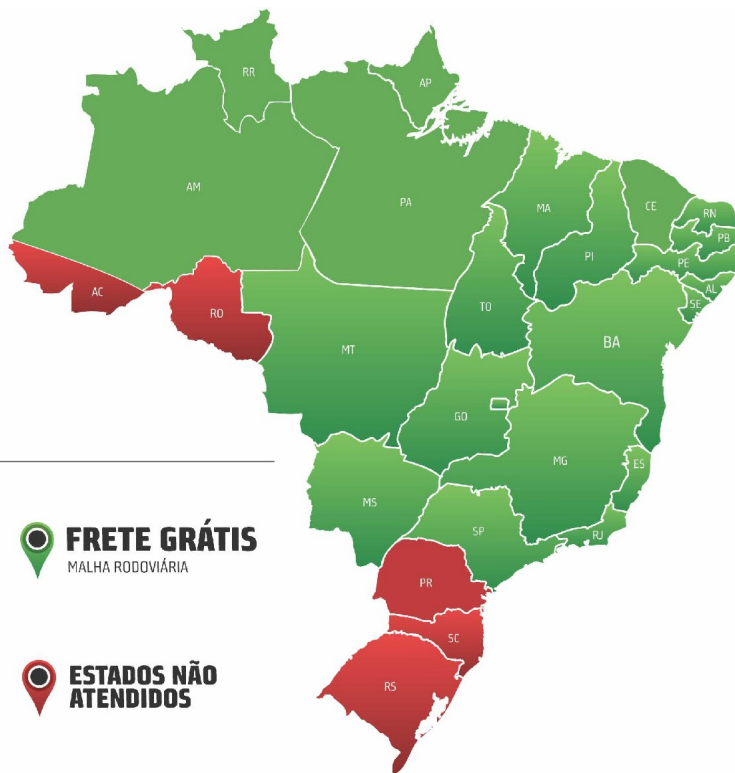

REPRODUTORES BRAHMAN PO

O.E	Lote	Qtd	Sexo	Raca	Animais	Vendedor	Peso	PE	Observação
97º	108	1	Macho	Brahman PO	ACABADO OB	Marca OB	608 kg	32 cm	
98º	116	1	Macho	Brahman PO	ZAGREB OB	Marca OB	660 kg	39 cm	
99º	120	1	Macho	Brahman PO	CHIGAGO FIV OB	Marca OB	662 kg	39 cm	
100º	112	1	Macho	Brahman PO	CERBERUS OB	Marca OB	600 kg	32 cm	
101º	111	1	Macho	Brahman PO	ADORNADO OB	Marca OB	596 kg	31 cm	
102º	107	1	Macho	Brahman PO	ALCANÇADO OB	Marca OB	616 kg	36 cm	
103º	102	1	Macho	Brahman PO	TIRADENTES OB	Marca OB	790 kg	35 cm	
104º	117	1	Macho	Brahman PO	ACARAJÁ OB	Marca OB	580 kg	37 cm	
105º	113	1	Macho	Brahman PO	XENÔNIO OB	Marca OB	586 kg	34 cm	
106º	123	1	Macho	Brahman PO	ASSÍRIO OB	Marca OB	578 kg	33 cm	
107º	124	1	Macho	Brahman PO	PEDIGREE OB	Marca OB	590 kg	36 cm	
108º	106	1	Macho	Brahman PO	VELOZ OB	Marca OB	598 kg	35 cm	
109º	110	1	Macho	Brahman PO	AFAMADO OB	Marca OB	572 kg	32 cm	
110º	109	1	Macho	Brahman PO	ANGELIM OB	Marca OB	568 kg	37 cm	
111º	118	1	Macho	Brahman PO	ACARRACADO OB	Marca OB	556 kg	35 cm	
112º	121	1	Macho	Brahman PO	REGATO OB	Marca OB	586 kg	34 cm	
113º	119	1	Macho	Brahman PO	PREGÃO OB	Marca OB	570 kg	31 cm	
114º	104	1	Macho	Brahman PO	PRECIOSO OB	Marca OB	558 kg	36 cm	
115º	103	1	Macho	Brahman PO	AIRADO OB	Marca OB	572 kg	32 cm	
116º	122	1	Macho	Brahman PO	TANKER OB	Marca OB	584 kg	38 cm	
117º	114	1	Macho	Brahman PO	VISIONÁRIO OB	Marca OB	542 kg	32 cm	
118º	105	1	Macho	Brahman PO	RETALHO OB	Marca OB	574 kg	32 cm	
119º	101	1	Macho	Brahman PO	ASSOTAKAN OB	Marca OB	814 kg	39 cm	

Comissão de compra:

8% sobre o valor da batida do martelo

FRETE GRÁTIS
MALHA RODOVIÁRIA

ESTADOS NÃO ATENDIDOS

Safr

ONDE ASSISTIR

CANAL DO CRIADOR

CANAL 166